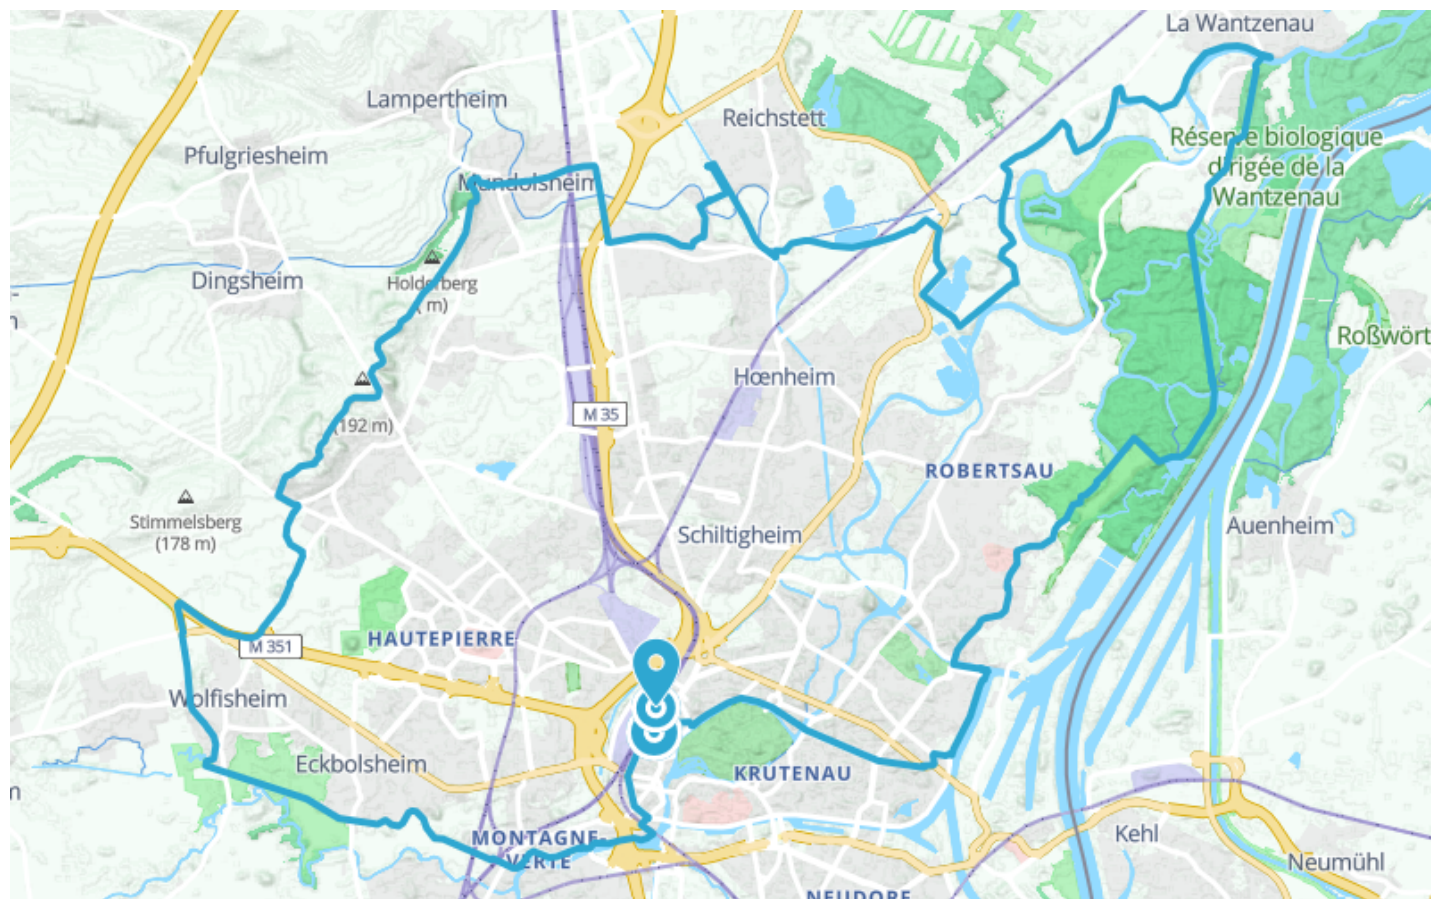

# Boucle des Forts Strasbourg

● Facile

🚲 À vélo

🕒 3 h 58 min

↔️ 50.3 km

📍 **Départ** 1 Place de la Gare  
67100, Strasbourg

📍 **Arrivée** 2 Place de la Gare  
67100, Strasbourg

## Descriptif

*L'Alsace, grandeur nature*

Retrouvez ce parcours et bien d'autres sur l'application mobile Loopi – balades & GPS