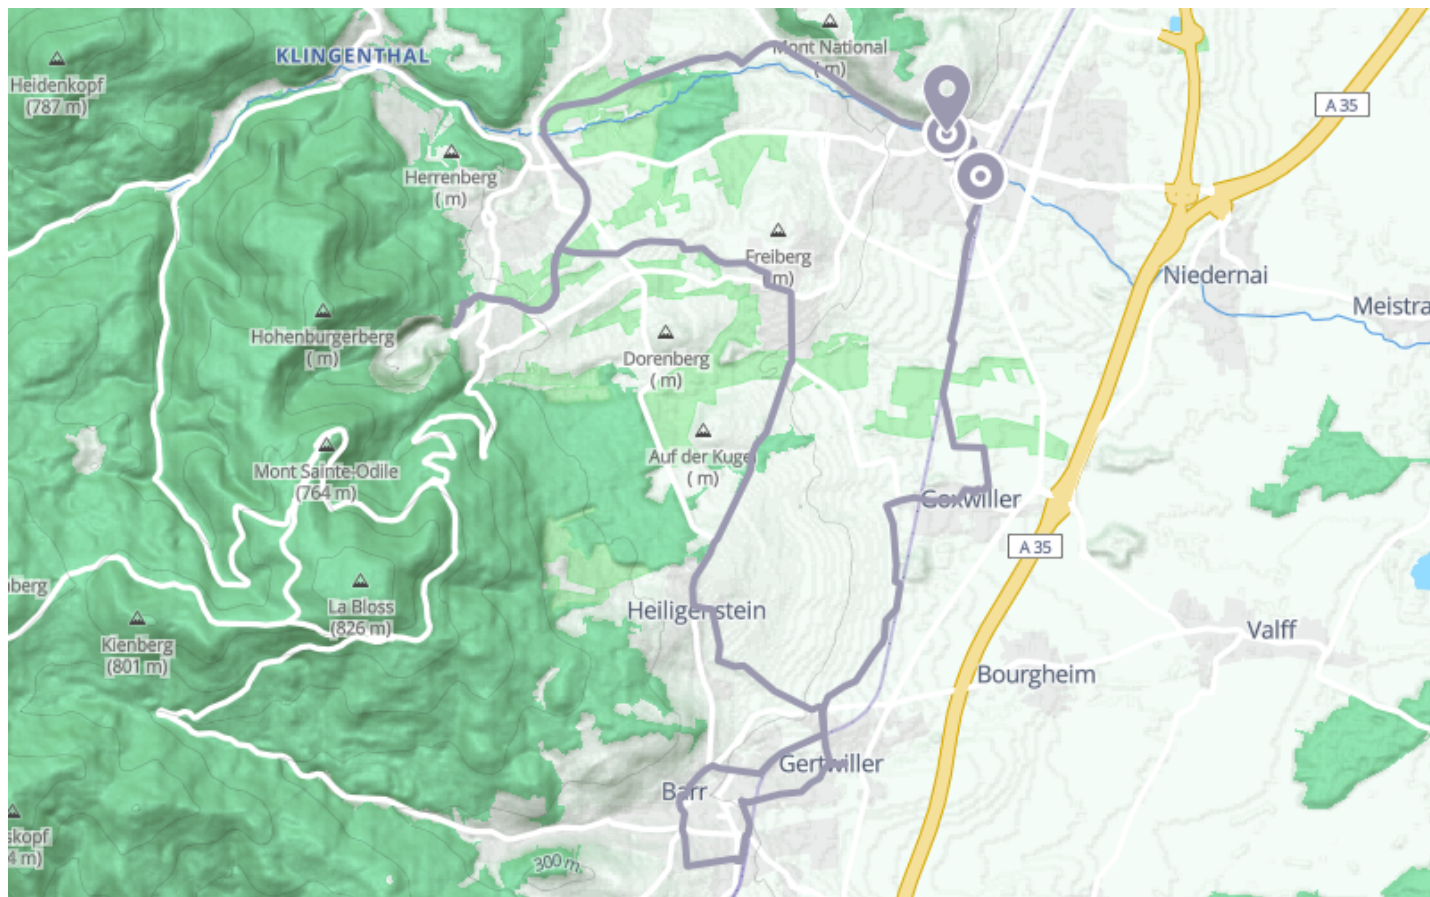

📍 **Départ** Rue de l'Abbé Oesterlé
67210, Obernai

📍 **Arrivée** 8 Rue Dietrich
67210, Obernai

Descriptif

L'Alsace, grandeur nature

Alsa Cyclo Tours Eguisheim
3 Rue de Paris, 68420 EGUISHEIM
+33369459270
<https://alsacyclotours.alsace/>

Retrouvez ce parcours et bien d'autres
sur l'application mobile **Loopi - balades & GPS**