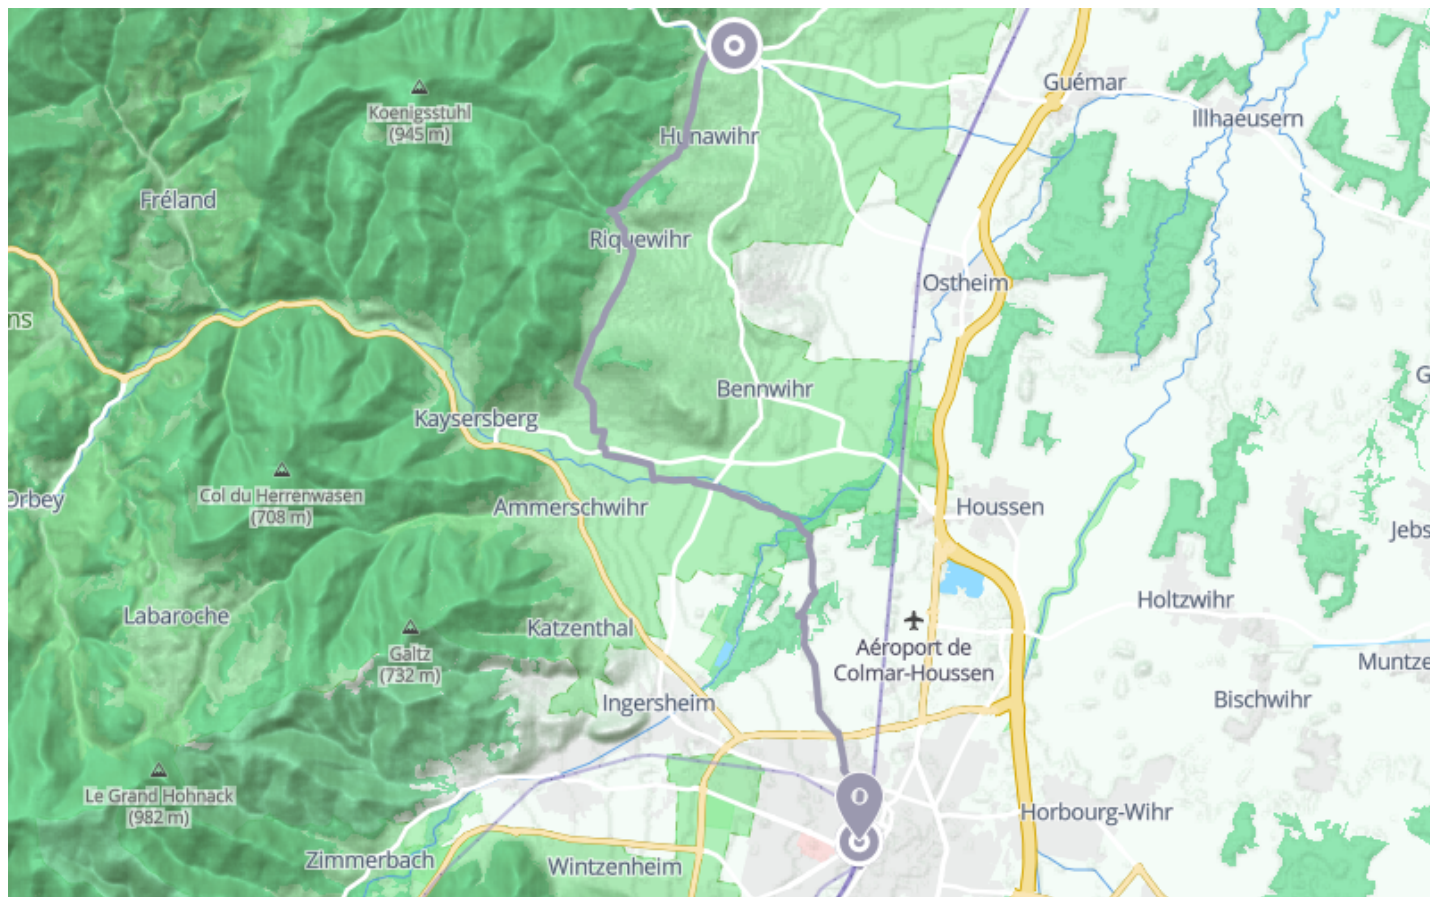

NordicTouch J4 Ribeauvillé-Colmar

🚲 À vélo

🕒 1 h 34 min

↔️ 19.0 km

📍 **Départ** Rue de la Mairie
68150, Ribeauvillé

📍 **Arrivée** 7 Place de la Gare
68000, Colmar

Descriptif

L'Alsace, grandeur nature

Retrouvez ce parcours et bien d'autres
sur l'application mobile **Loopi - balades & GPS**