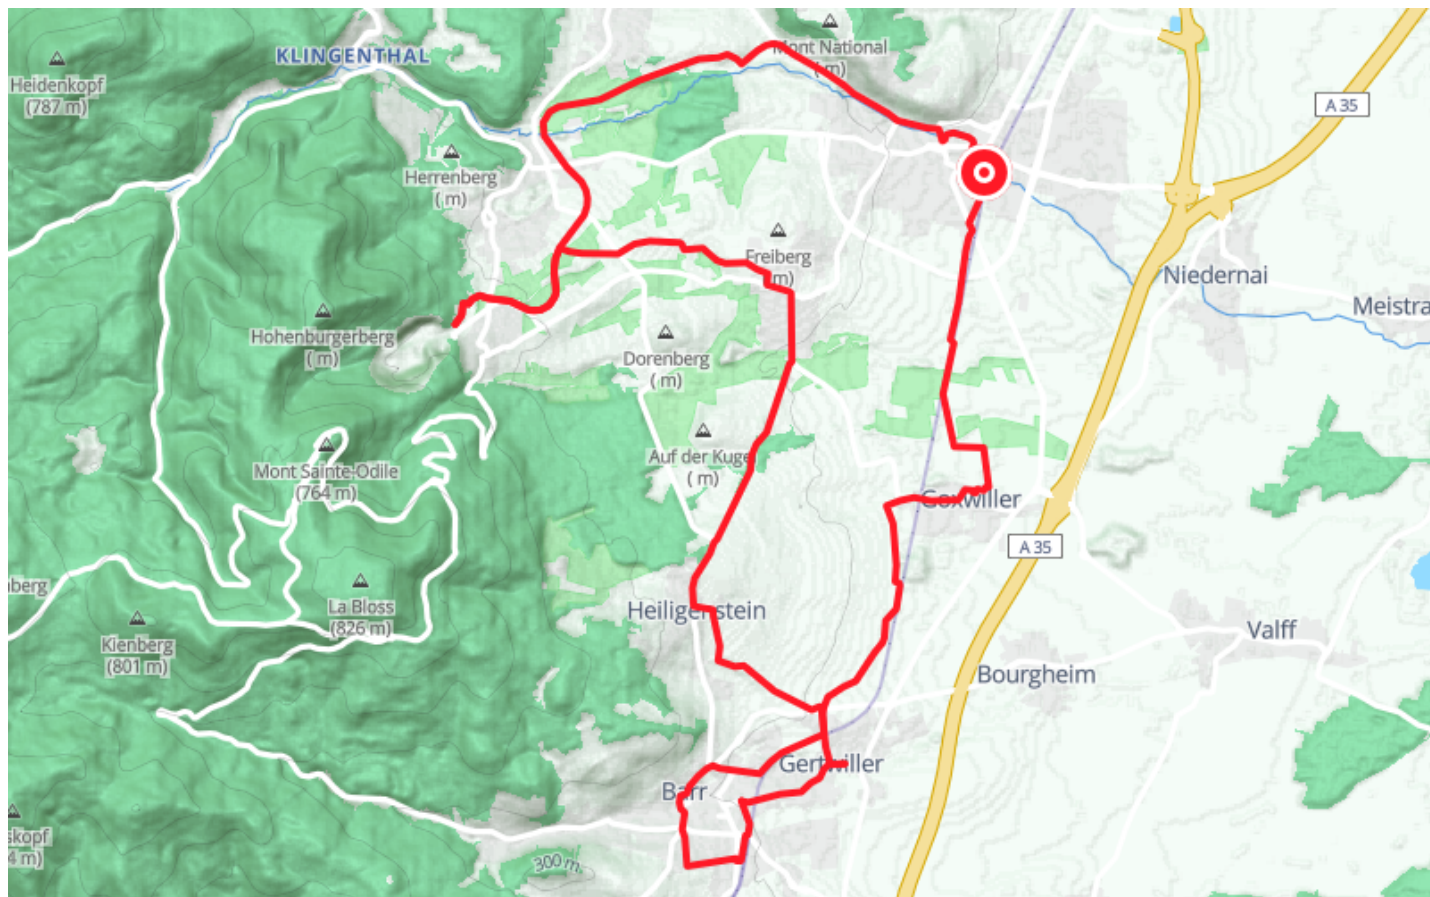

Tour guidé-Obernai

● Moyenne

🚲 À vélo

🕒 2 h 20 min

↔ 29.2 km

📍 **Départ** Rue de l'Abbé Oesterlé
67210, Obernai

Descriptif

L'Alsace, grandeur nature

Alsa Cyclo Tours Eguisheim
3 Rue de Pairis, 68420 EGUISHAIM
+33369459270
<https://alsacyclotours.alsace/>

Retrouvez ce parcours et bien d'autres
sur l'application mobile Loopi - balades & GPS