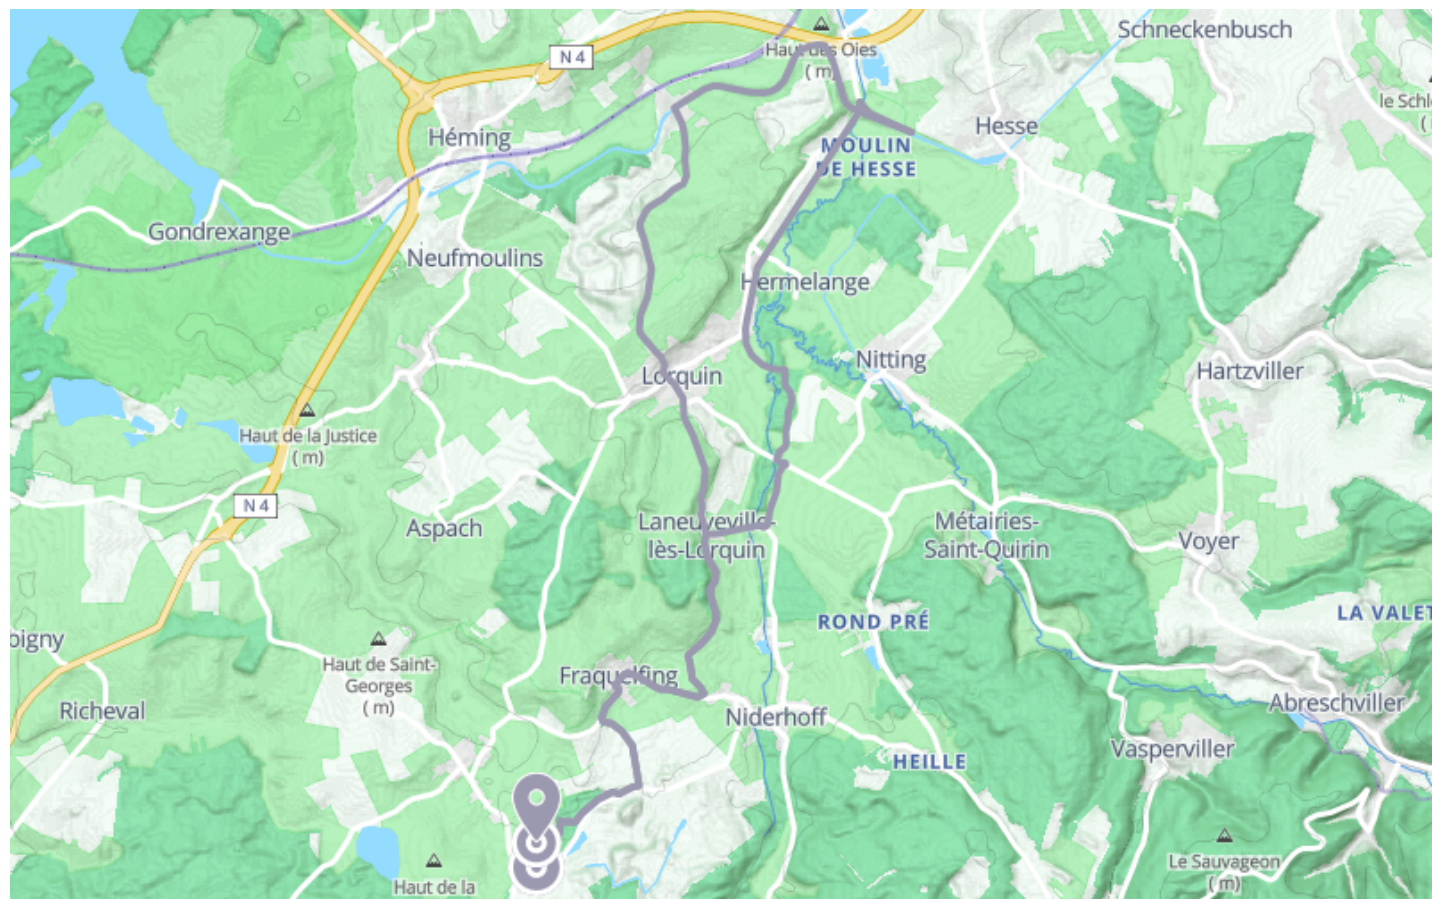

Tour guidé-Hattigny-28km

🚲 À vélo

🕒 2 h 11 min

↔️ 28.5 km

📍 **Départ** Voie d'Accès Center Parcs Entrée
Principale Ouest
57790, Hattigny

📍 **Arrivée** Voie d'Accès Center Parcs Entrée
Principale Ouest
57790, Hattigny

Descriptif

**TEAM
active**

Alsa Cyclo Tours Eguisheim
3 Rue de Paris, 68420 EGUISHEIM
+33369459270
<https://alsacyclotours.alsace/>

L'Alsace, grandeur nature

Retrouvez ce parcours et bien d'autres
sur l'application mobile **Loopi - balades & GPS**