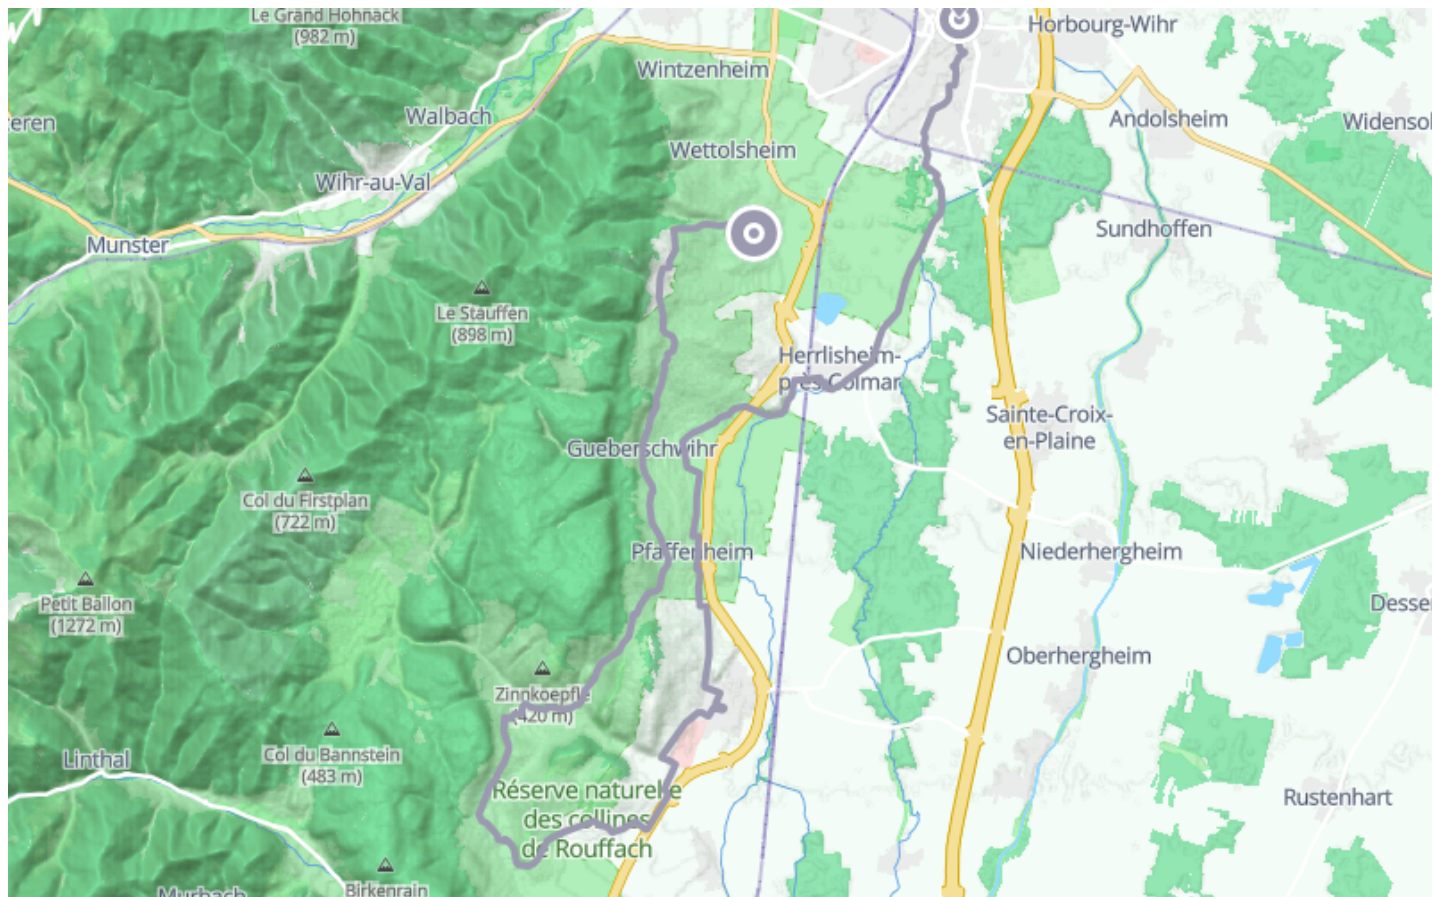

Eguisheim - Colmar

🚲 À vélo

🕒 3 h 35 min

↔️ 43.8 km

📍 **Départ** 37 Grand'Rue
68420, Eguisheim

📍 **Arrivée** 9 Rue du Chasseur
68000, Colmar

Descriptif

L'Alsace, grandeur nature

Retrouvez ce parcours et bien d'autres
sur l'application mobile Loopi - balades & GPS