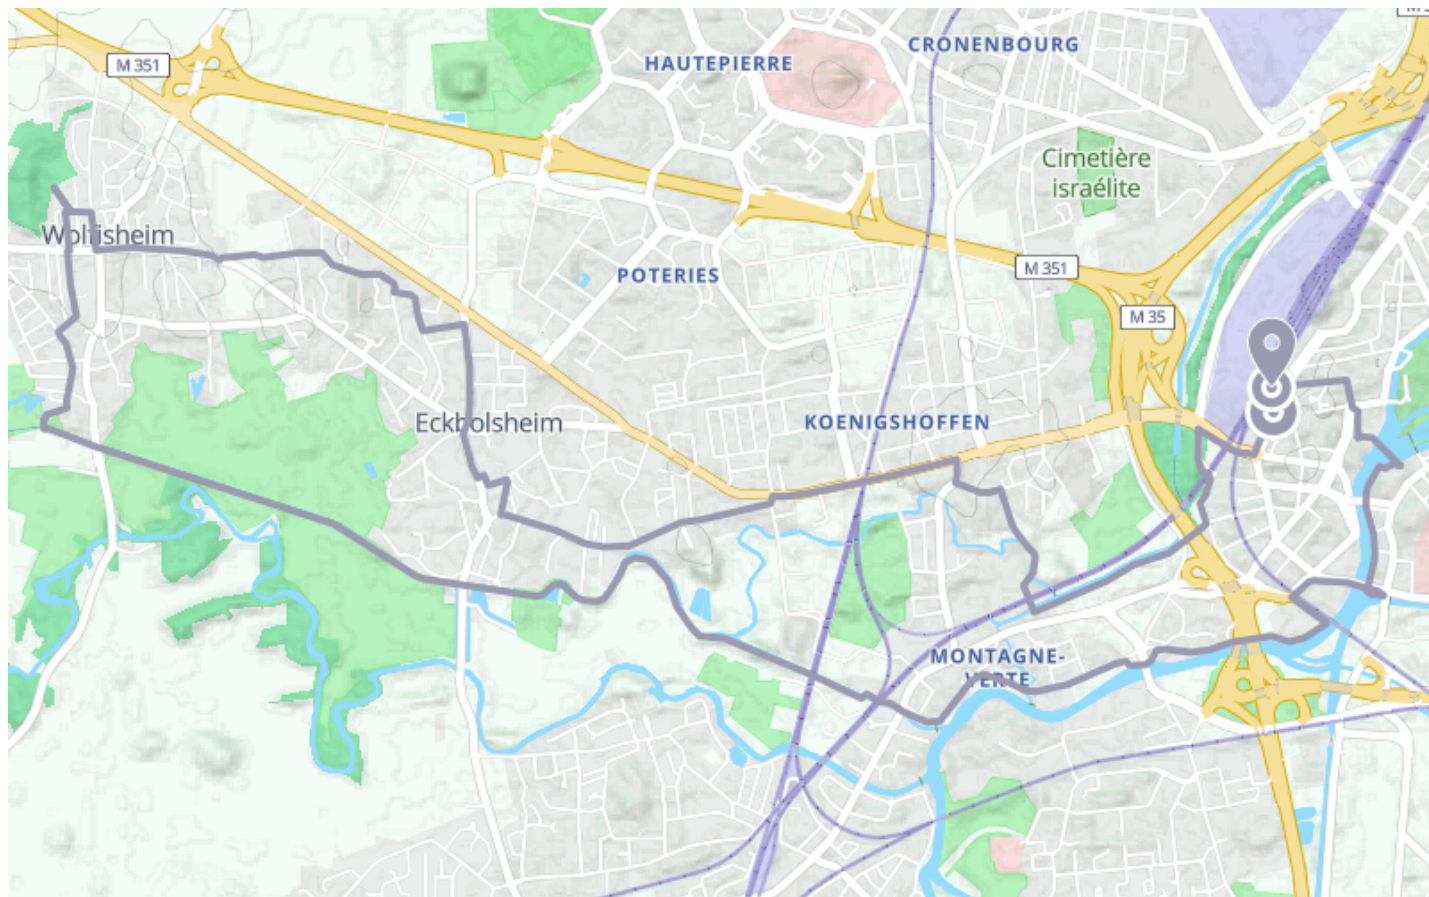

Bruche Eckbolsheim

🚲 À vélo

🕒 1 h 27 min

↔️ 19.8 km

📍 **Départ** 25 Boulevard de Nancy
67100, Strasbourg

📍 **Arrivée** 25 Boulevard de Nancy
67100, Strasbourg

Descriptif

L'Alsace, grandeur nature

Retrouvez ce parcours et bien d'autres
sur l'application mobile Loopi – balades & GPS