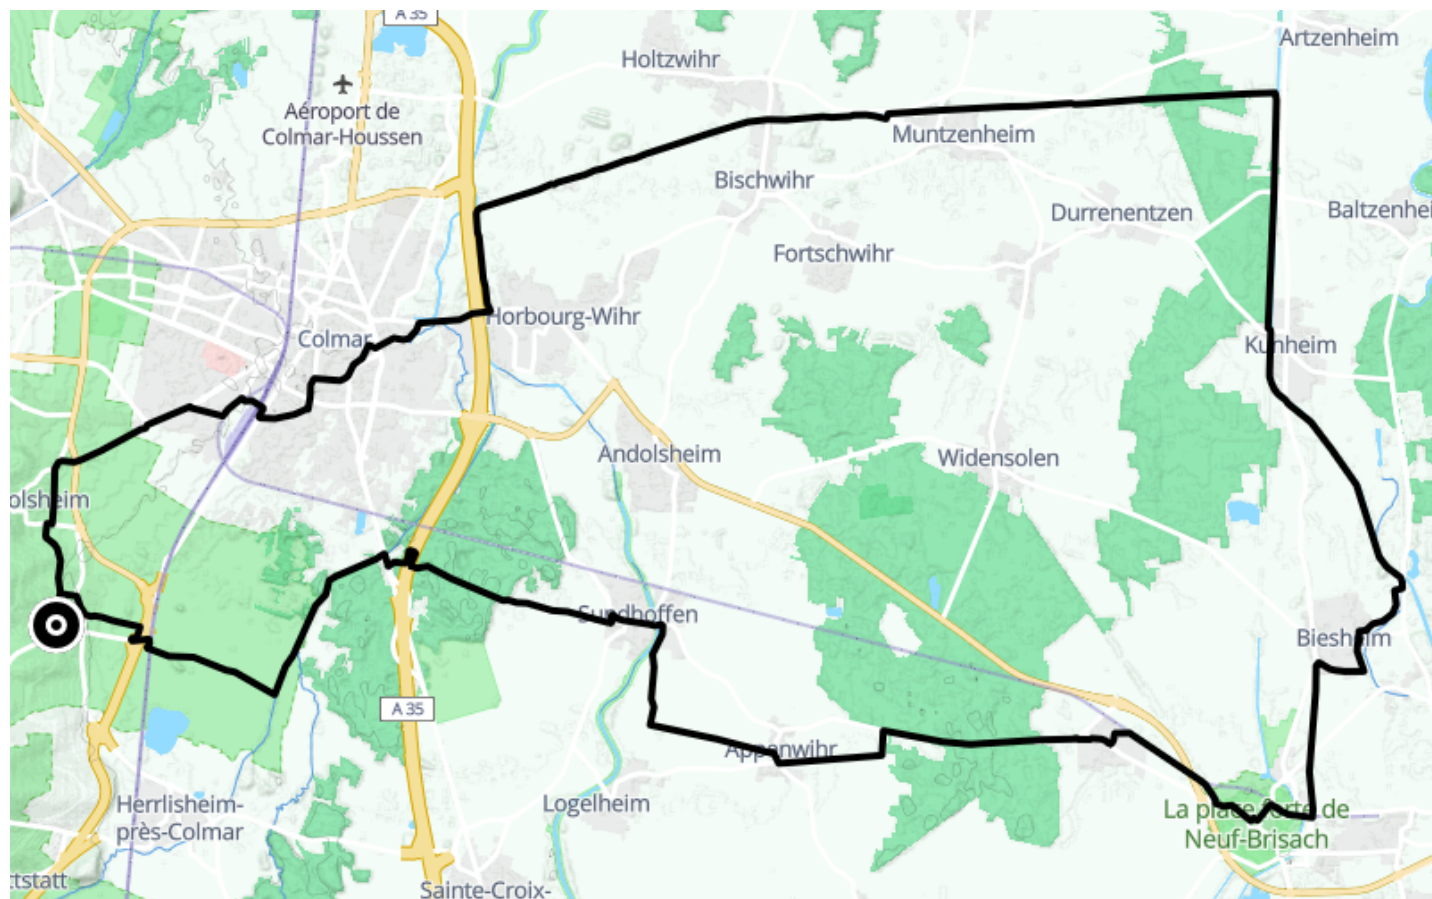

Eguisheim - Boucle Neuf-Brisach

● Difficile

🚲 À vélo

🕒 4 h 44 min

↔ 58.0 km

📍 **Départ** 3 Rue de Pairis
68420, Eguisheim

Descriptif

L'Alsace, grandeur nature

Alsa Cyclo Tours Eguisheim
3 Rue de Pairis, 68420 EGUISHIM
+33369459270
<https://alsacyclotours.alsace/>

Retrouvez ce parcours et bien d'autres
sur l'application mobile **Loopi - balades & GPS**