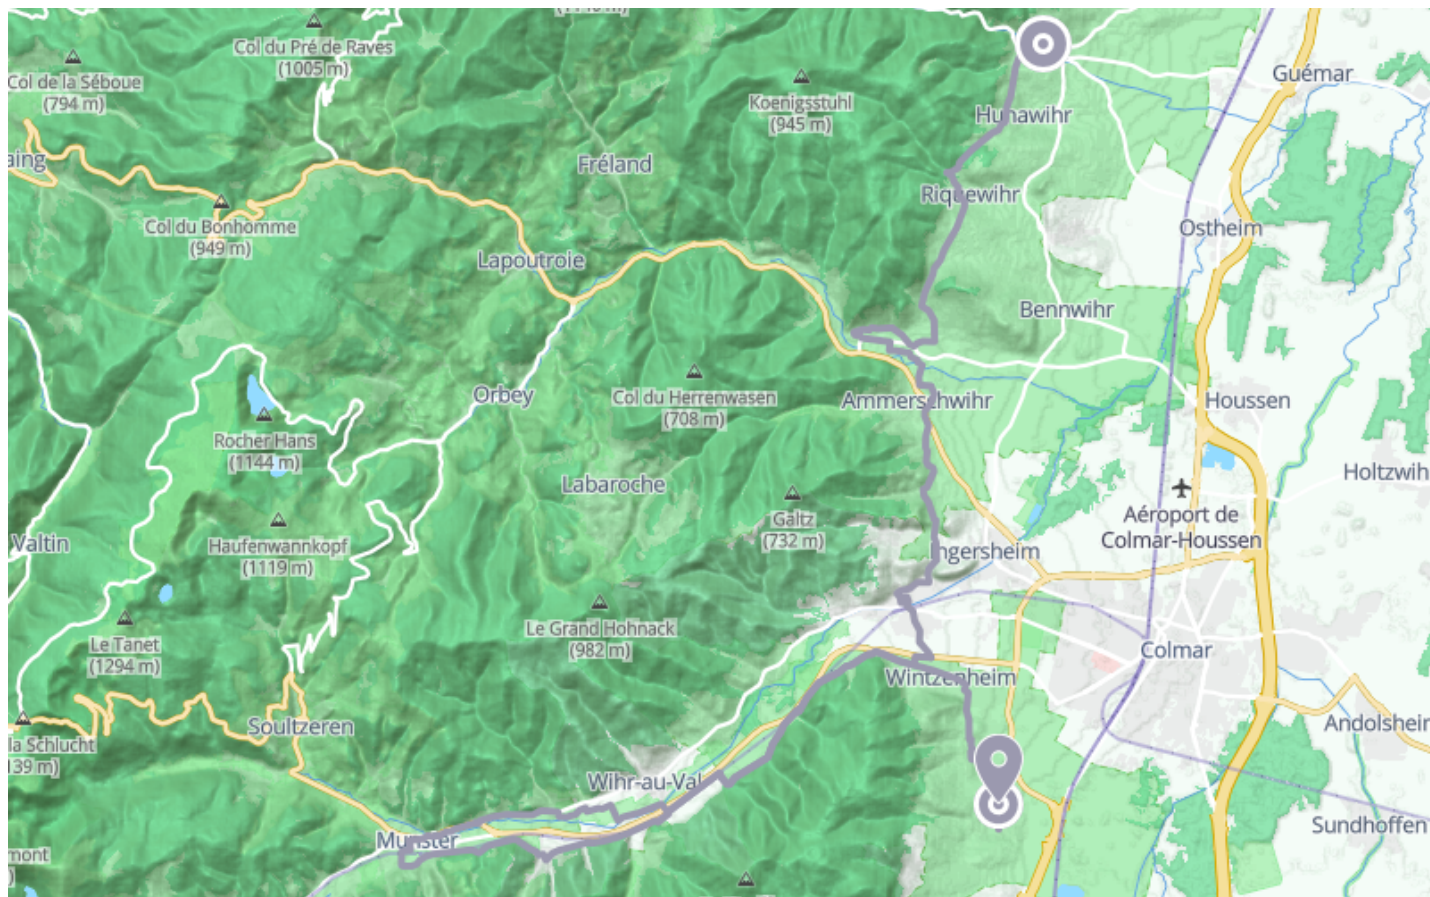

Ribeauvillé – Eguisheim

🚲 À vélo

🕒 4 h 48 min

↔️ 61.5 km

📍 **Départ** 3 Place de l'Hôtel de Ville
68150, Ribeauvillé

📍 **Arrivée** 2 Place du Château Saint-Léon
68420, Eguisheim

Descriptif

L'Alsace, grandeur nature

Retrouvez ce parcours et bien d'autres
sur l'application mobile Loopi – balades & GPS