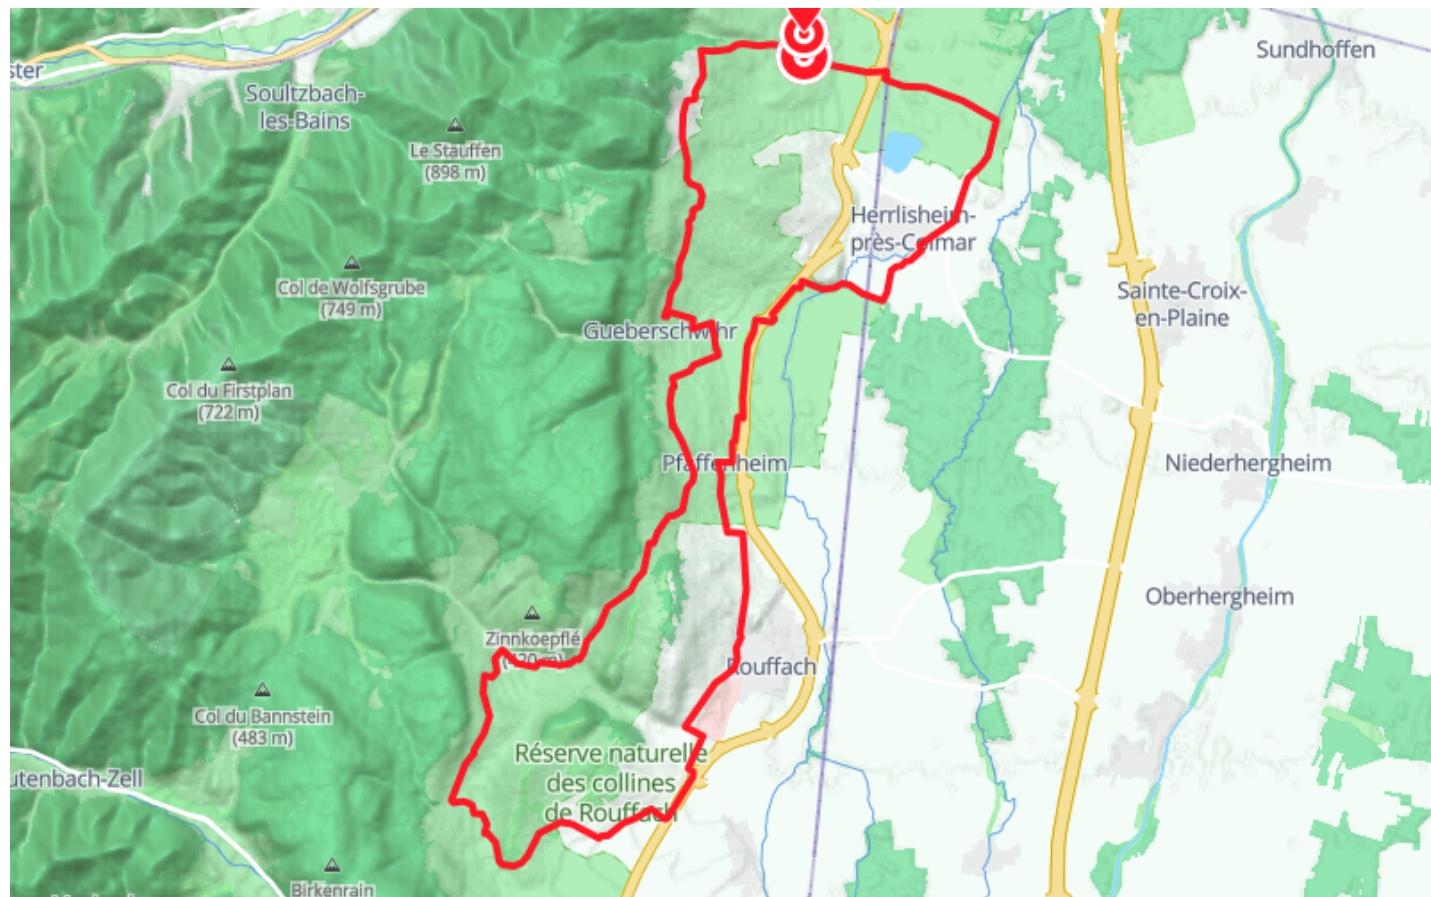

Ralonge rouffach via herlisheim

● Moyenne

🚲 À vélo

🕒 3 h 50 min

↔️ 42.3 km

📍 **Départ** 8 Place du Château Saint-Léon
68420, Eguisheim

📍 **Arrivée** 4 Place du Château Saint-Léon
68420, Eguisheim

Descriptif

L'Alsace, grandeur nature

Alsa Cyclo Tours Eguisheim

3 Rue de Pairis, 68420 EGUISHIEM

+33369459270

<https://alsacyclotours.alsace/>

Retrouvez ce parcours et bien d'autres
sur l'application mobile Loopi - balades & GPS