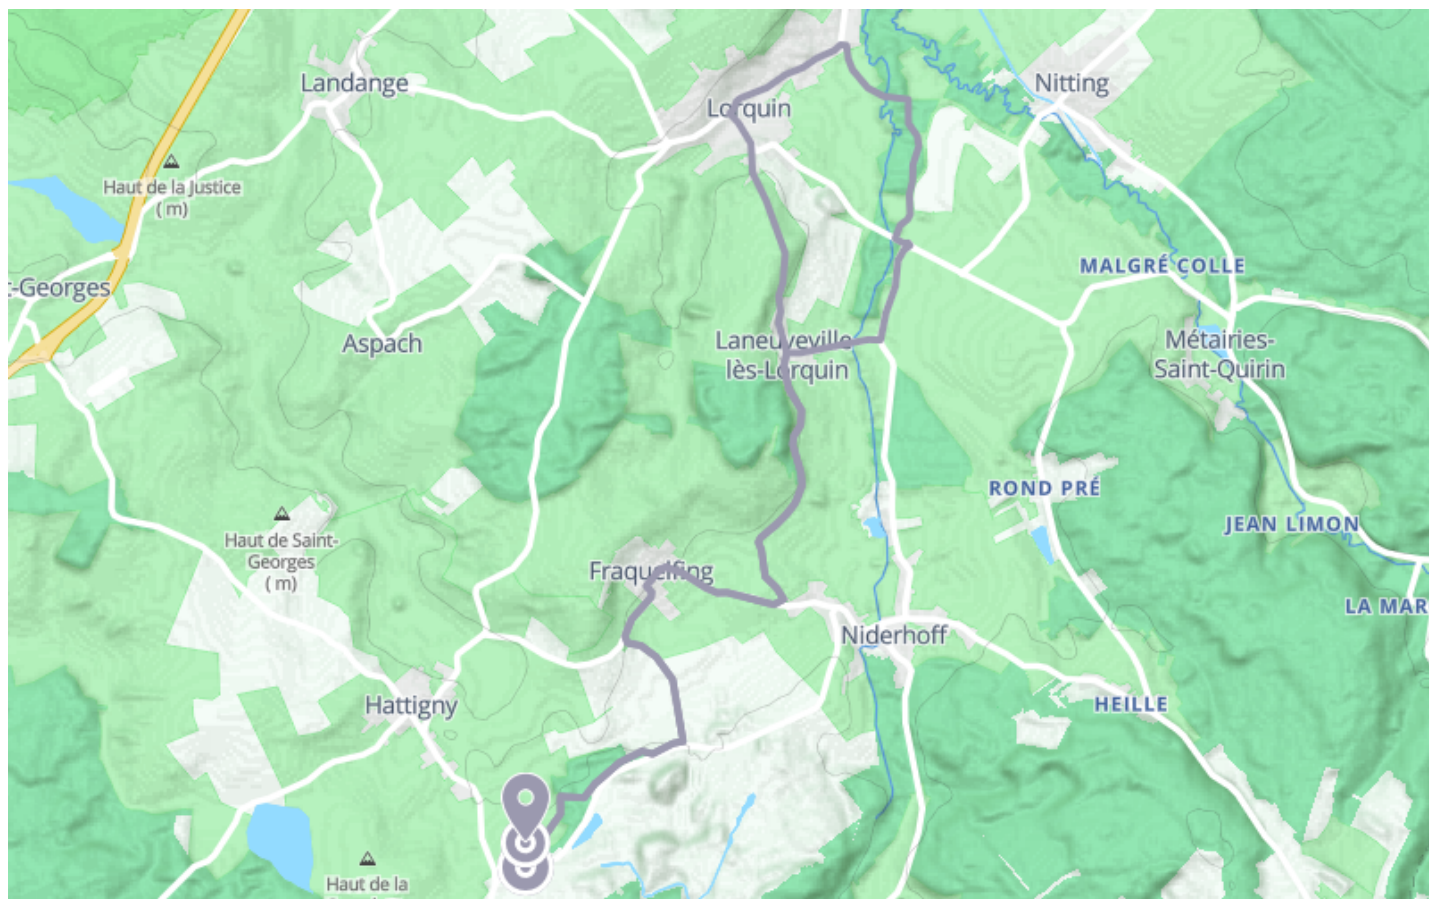

Tour guidé-Hattigny-18,5km

🚲 À vélo

🕒 1 h 23 min

↔️ 18.7 km

📍 **Départ** Voie d'Accès Center Parcs Entrée
Principale Ouest
57790, Hattigny

📍 **Arrivée** Voie d'Accès Center Parcs Entrée
Principale Ouest
57790, Hattigny

Descriptif

**TEAM
active**

Alsa Cyclo Tours Eguisheim
3 Rue de Paris, 68420 EGUISHEIM
+33369459270
<https://alsacyclotours.alsace/>

L'Alsace, grandeur nature

Retrouvez ce parcours et bien d'autres
sur l'application mobile **Loopi - balades & GPS**