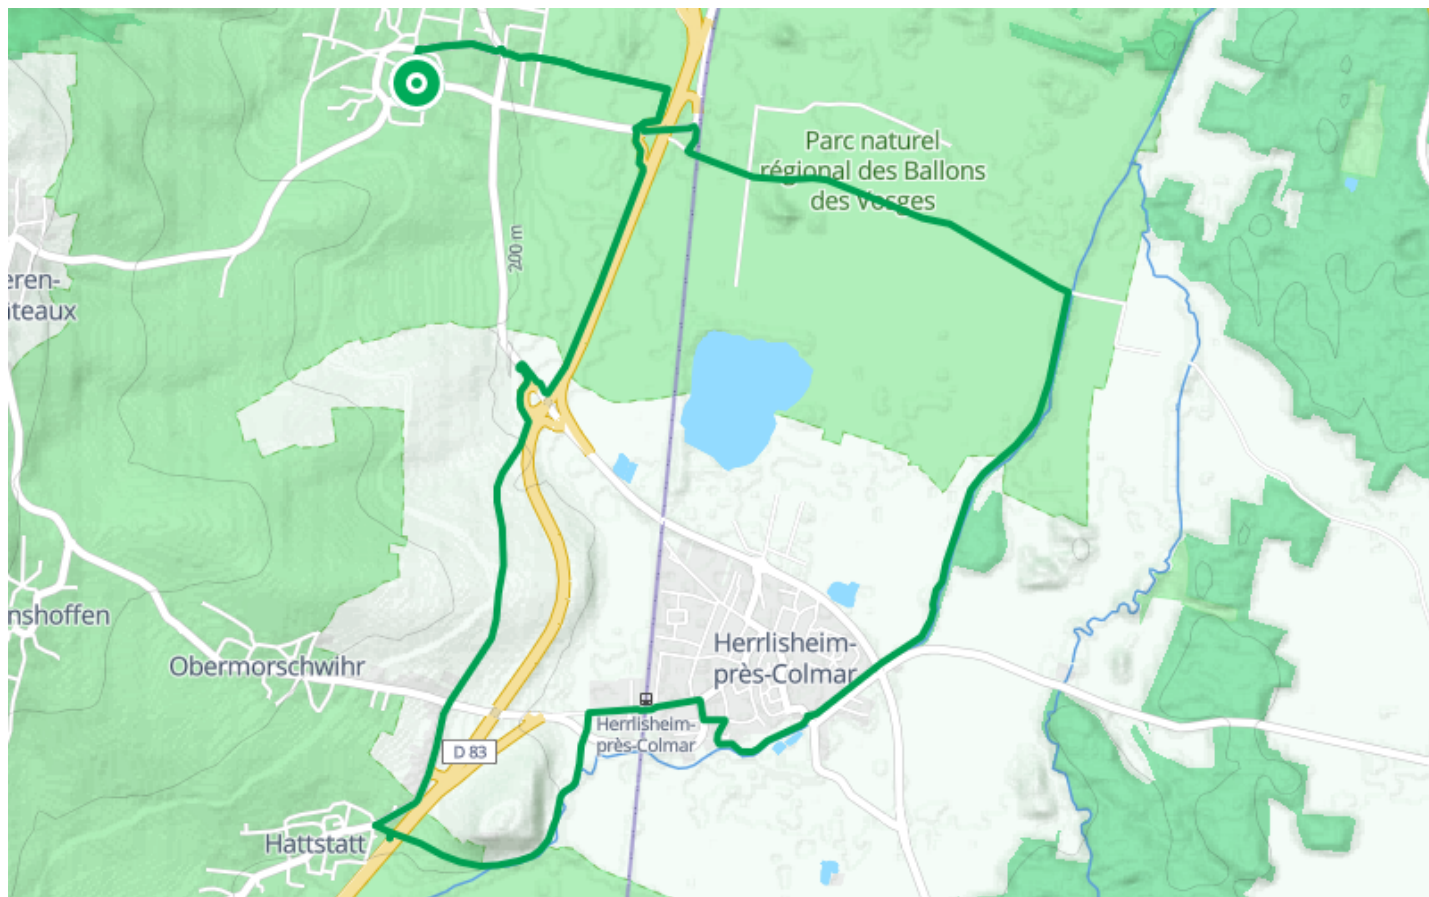

Eguisheim - Boucle Herrlisheim

● Très facile

🚲 À vélo

🕒 1 h 13 min

↔️ 14.8 km

📍 **Départ** 3 Rue de Paris
68420, Eguisheim

Descriptif

L'Alsace, grandeur nature

Retrouvez ce parcours et bien d'autres
sur l'application mobile Loopi - balades & GPS