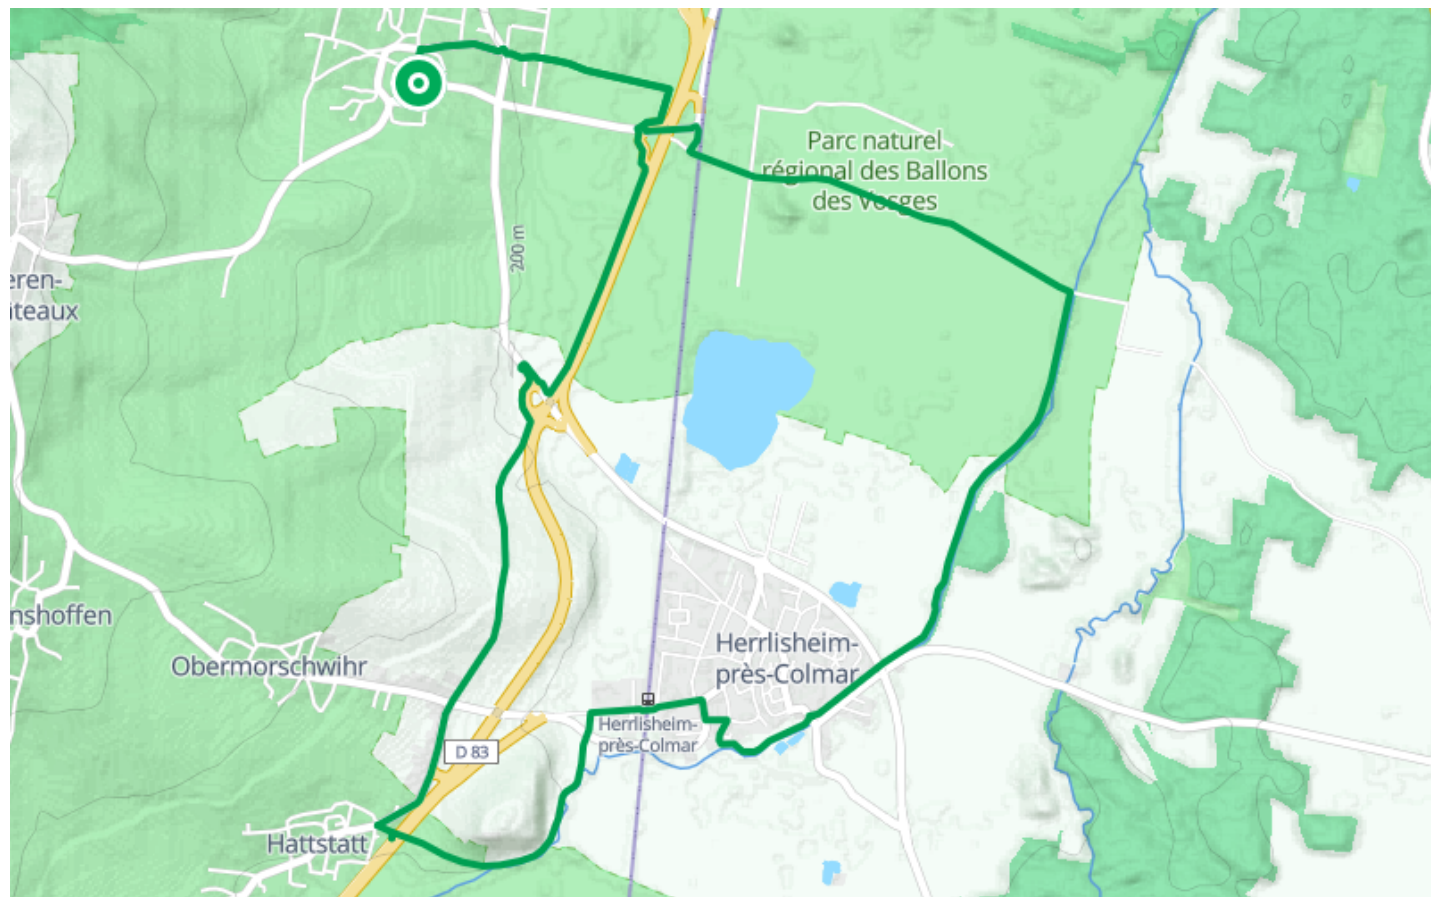

Eguisheim - Boucle Herrlisheim

● Très facile

🚲 À vélo

🕒 1 h 13 min

↔️ 14.8 km

📍 **Départ** 3 Rue de Pairis
68420, Eguisheim

Descriptif

L'Alsace, grandeur nature

Retrouvez ce parcours et bien d'autres
sur l'application mobile Loopi - balades & GPS