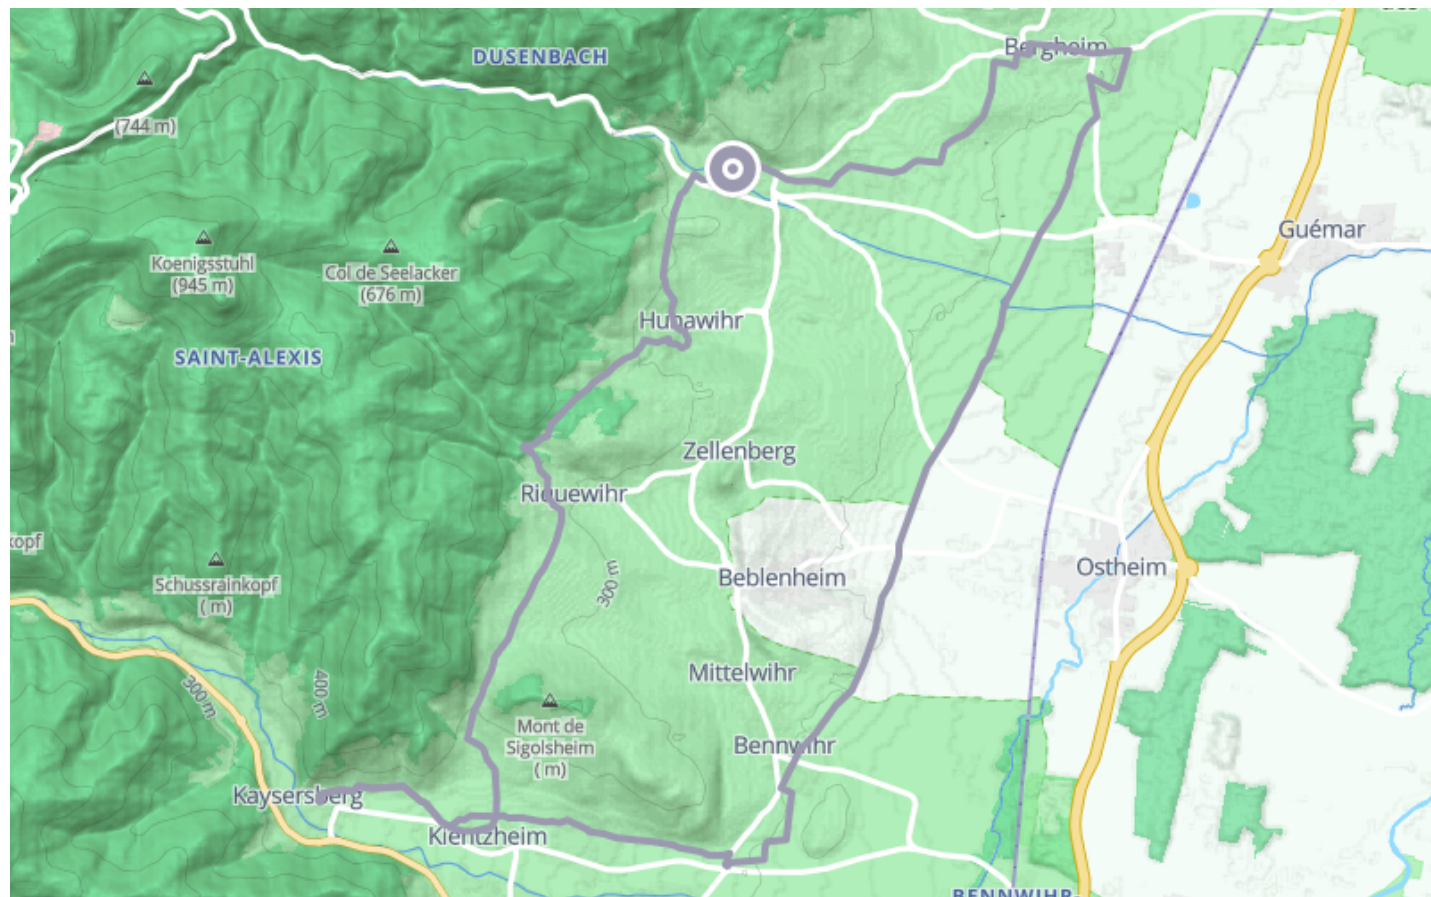

NordicTouch J3 Ribeauvillé- Kaysersberg

🚲 À vélo

🕒 2 h 41 min

↔️ 30.7 km

📍 **Départ** Rue de la Mairie
68150, Ribeauvillé

Descriptif

L'Alsace, grandeur nature

Retrouvez ce parcours et bien d'autres
sur l'application mobile **Loopi - balades & GPS**