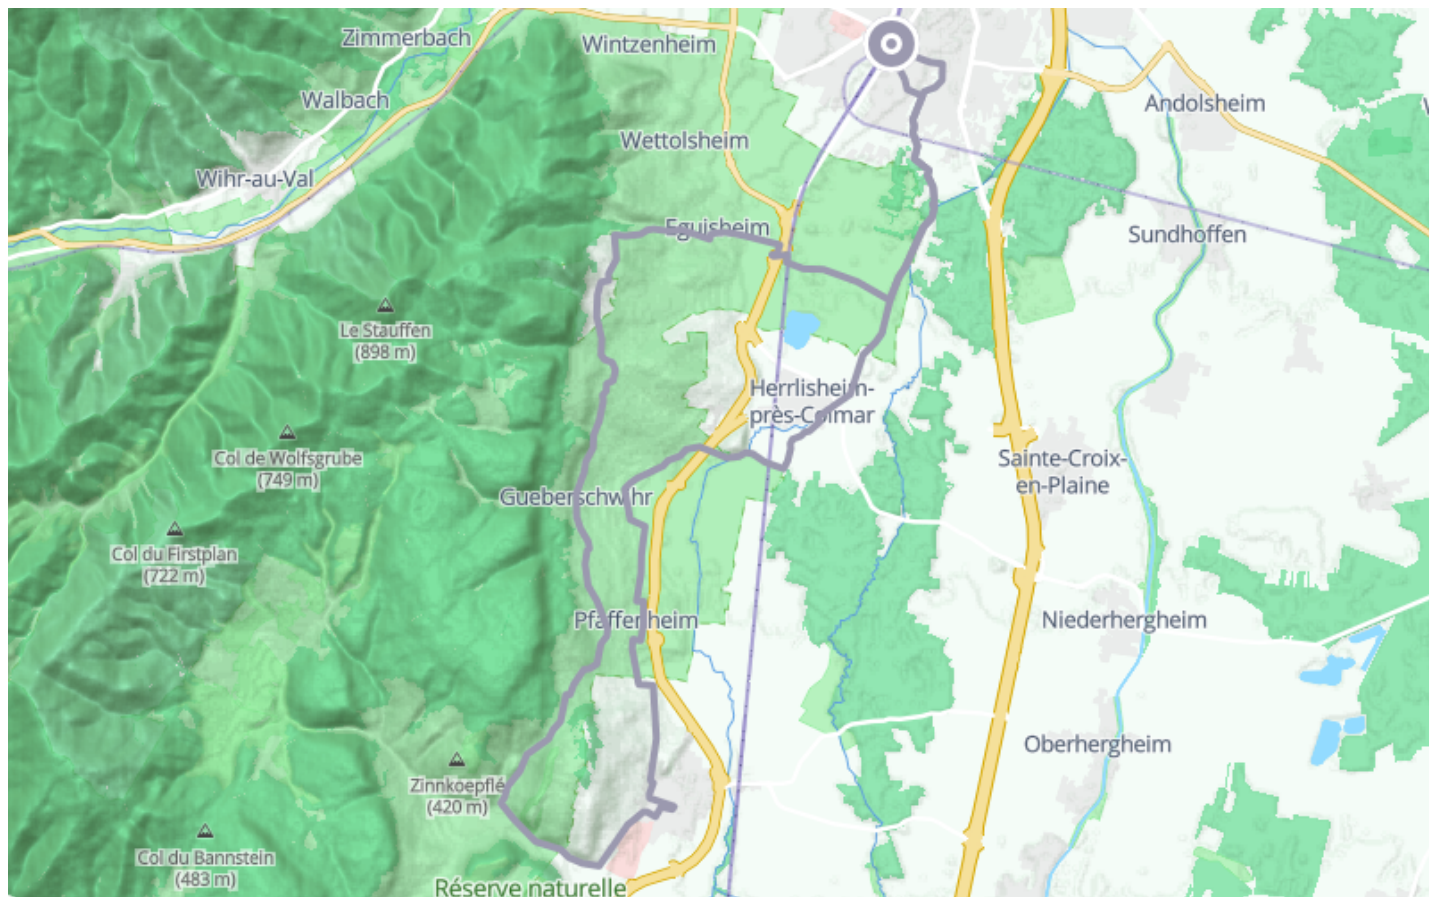

# NordicTouch J5 Colmar-Eguisheim Long

🚲 À vélo

🕒 3 h 54 min

↔️ 44.3 km

📍 **Départ** 7 Place de la Gare  
68000, Colmar

## Descriptif

*L'Alsace, grandeur nature*

Retrouvez ce parcours et bien d'autres  
sur l'application mobile **Loopi - balades & GPS**