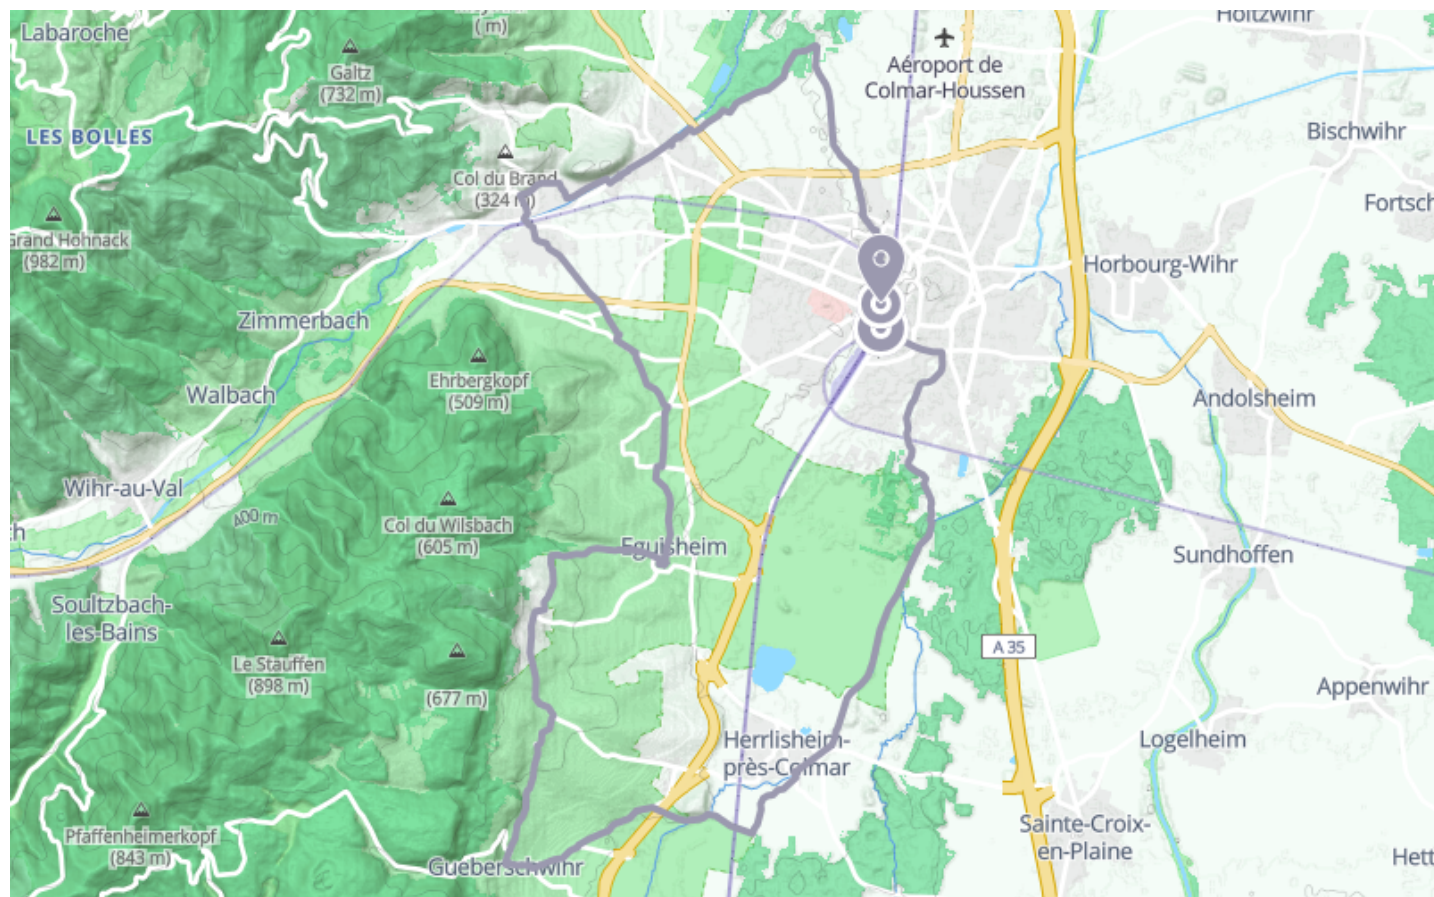

NordicTouch J5 Colmar-Eguisheim Short

🚲 À vélo

🕒 3 h 02 min

↔️ 36.4 km

📍 **Départ** 7 Place de la Gare
68000, Colmar

📍 **Arrivée** 7 Place de la Gare
68000, Colmar

Descriptif

L'Alsace, grandeur nature

Retrouvez ce parcours et bien d'autres
sur l'application mobile **Loopi - balades & GPS**