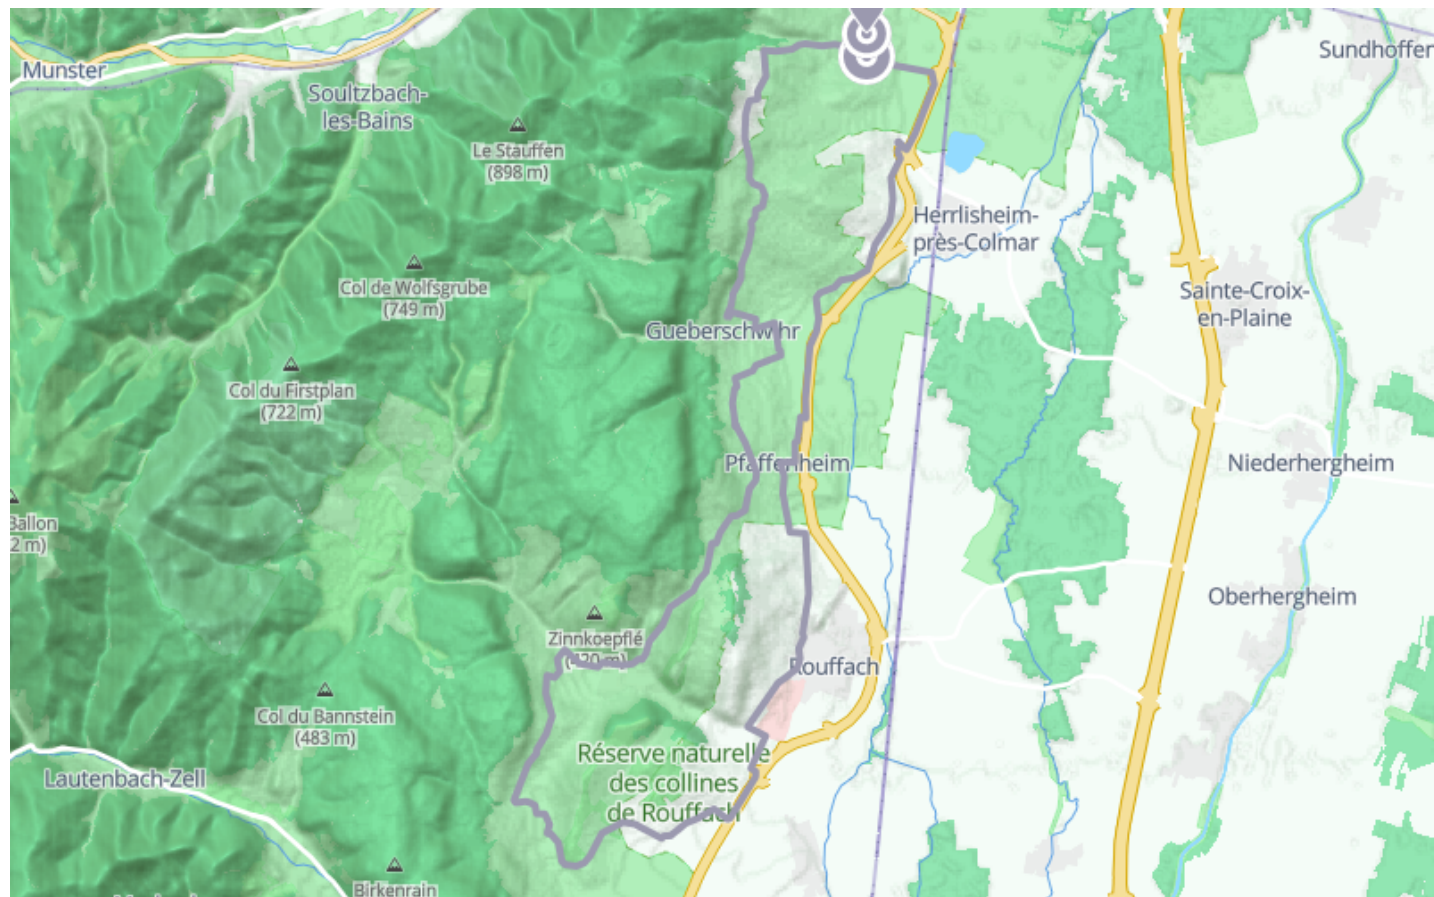

Rallonge rouffach sans herlisheim

🚲 À vélo

🕒 3 h 28 min

↔️ 38.7 km

📍 **Départ** 8 Place du Château Saint-Léon
68420, Eguisheim

📍 **Arrivée** 4 Place du Château Saint-Léon
68420, Eguisheim

Descriptif

L'Alsace, grandeur nature

Alsa Cyclo Tours Eguisheim

3 Rue de Pairis, 68420 EGUISHIM

+33369459270

<https://alsacyclotours.alsace/>

Retrouvez ce parcours et bien d'autres
sur l'application mobile Loopi - balades & GPS