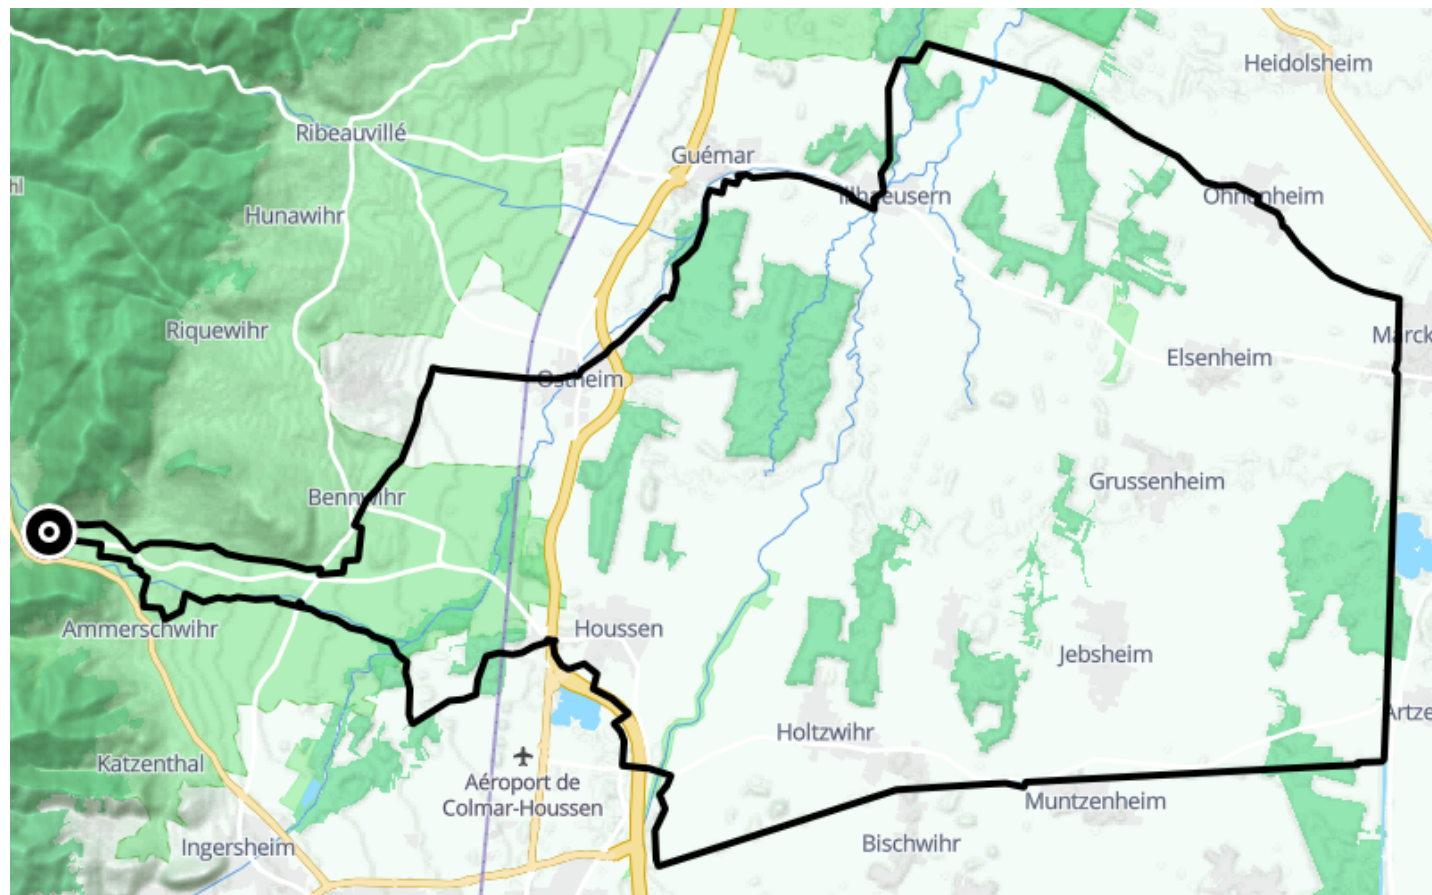

Kaysersberg – Boucle Marckolsheim

● Difficile

🚲 À vélo

🕒 5 h 03 min

↔️ 62.9 km

📍 **Départ** 35 Rue du Général de Gaulle
68240, Kaysersberg Vignoble

Descriptif

L'Alsace, grandeur nature

Alsa Cyclo Tours Kaysersberg

31 rue du Général de Gaulle, 68240, KAYSERSBERG

+33369459840

<http://alsacyclotours.alsace/>

Retrouvez ce parcours et bien d'autres
sur l'application mobile **Loopi - balades & GPS**