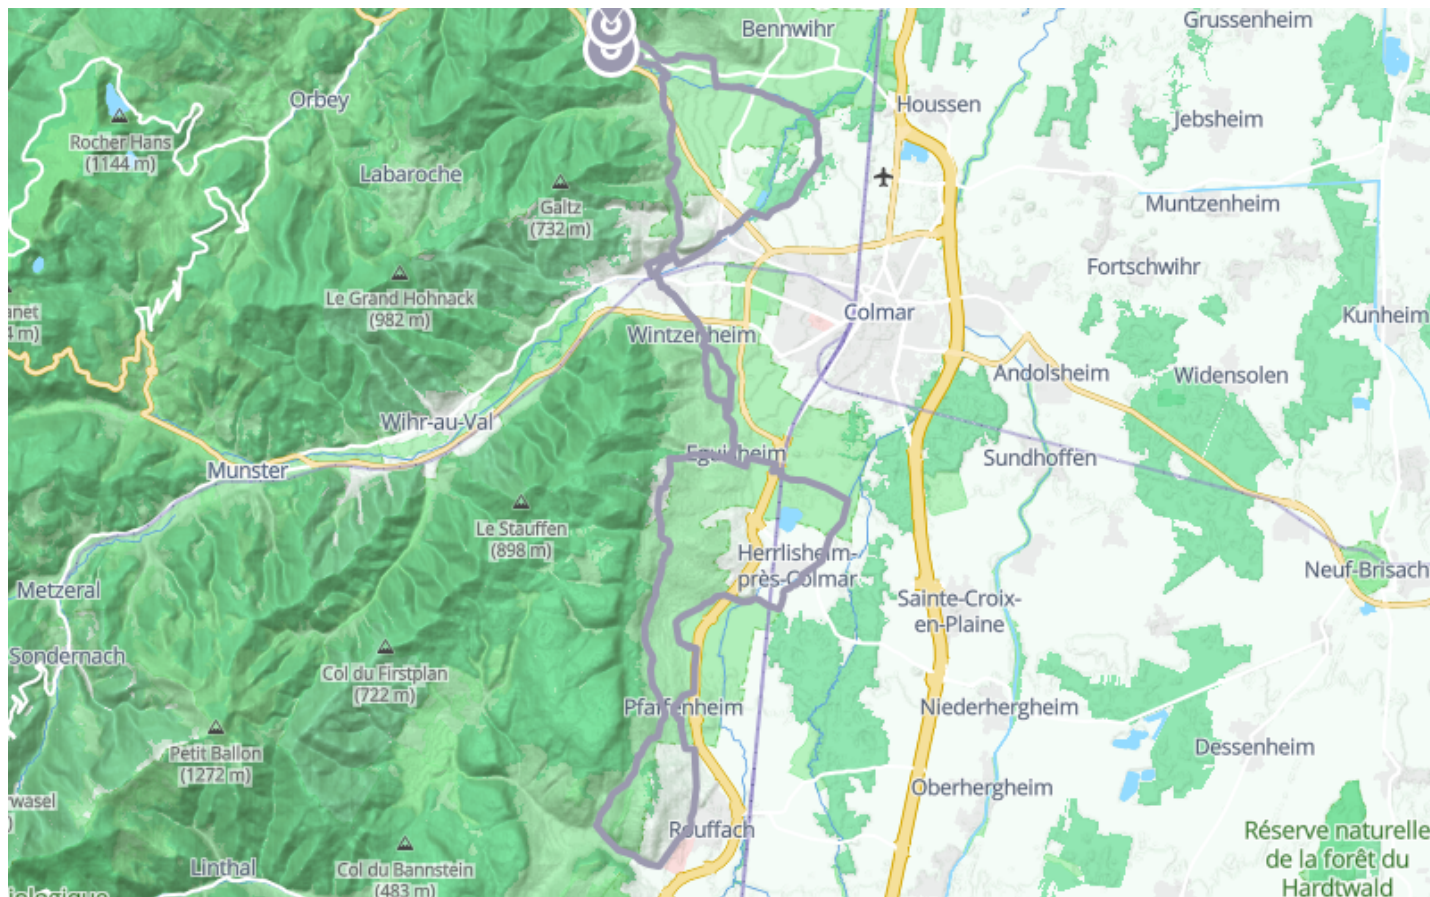

Kaysersberg – boucle Rouffach

🚲 À vélo

🕒 6 h 22 min

↔️ 82.2 km

📍 **Départ** 20 a Rue du Général de Gaulle
68240, Kaysersberg Vignoble

📍 **Arrivée** Place de la Mairie
68240, Kaysersberg Vignoble

Descriptif

L'Alsace, grandeur nature

Retrouvez ce parcours et bien d'autres
sur l'application mobile Loopi – balades & GPS