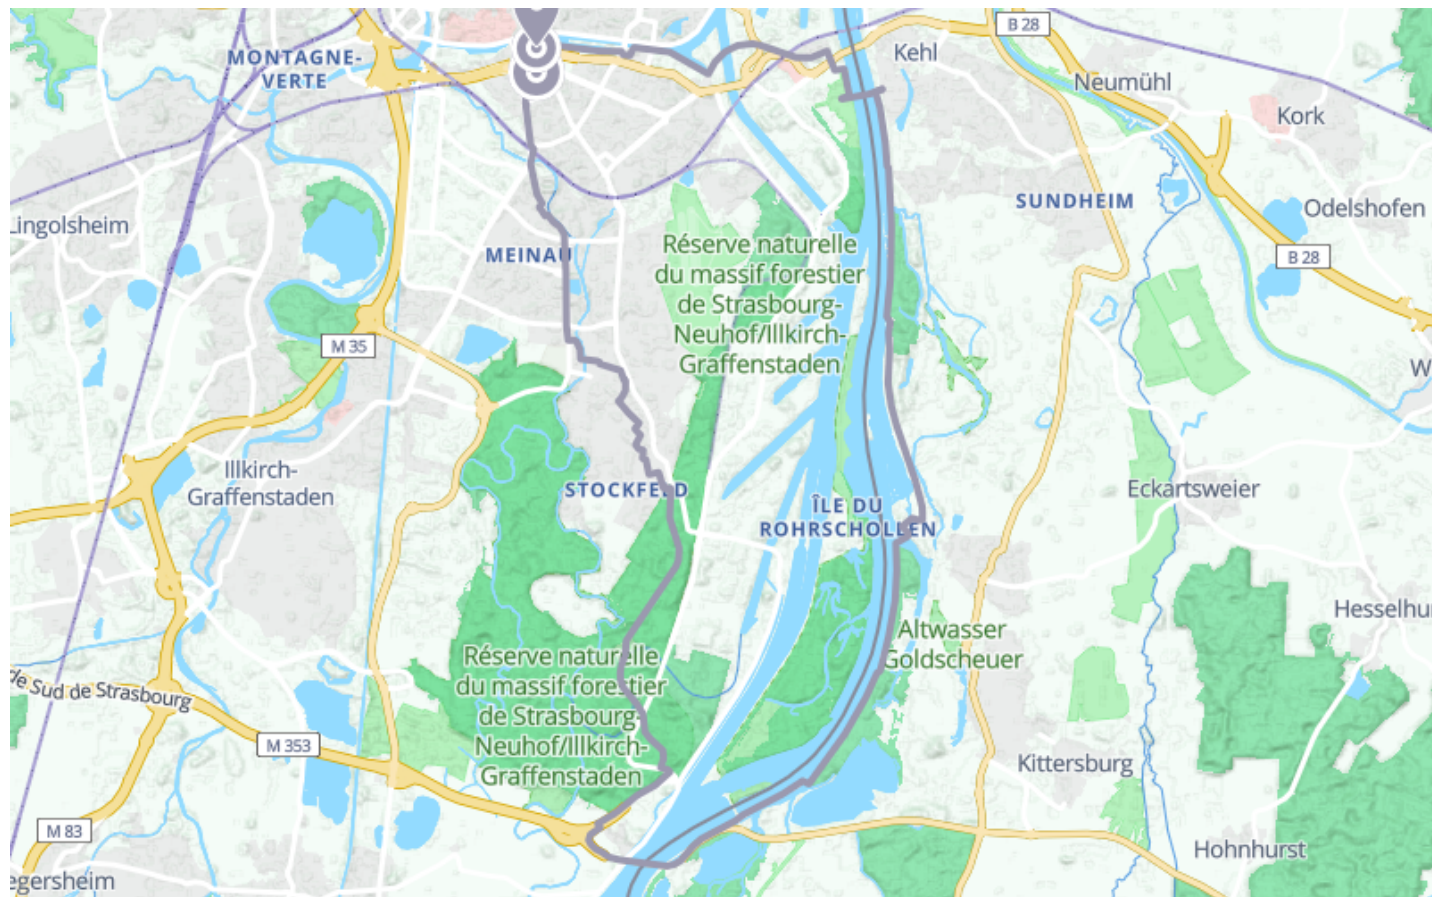

# 2 RIVES

🚲 À vélo

🕒 4 h 14 min

↔️ 39.9 km

📍 **Départ** 20 Rue de la Thumenau  
67100, Strasbourg

📍 **Arrivée** 20 Rue de la Thumenau  
67100, Strasbourg

## Descriptif

*L'Alsace, grandeur nature*

Retrouvez ce parcours et bien d'autres  
sur l'application mobile Loopi – balades & GPS