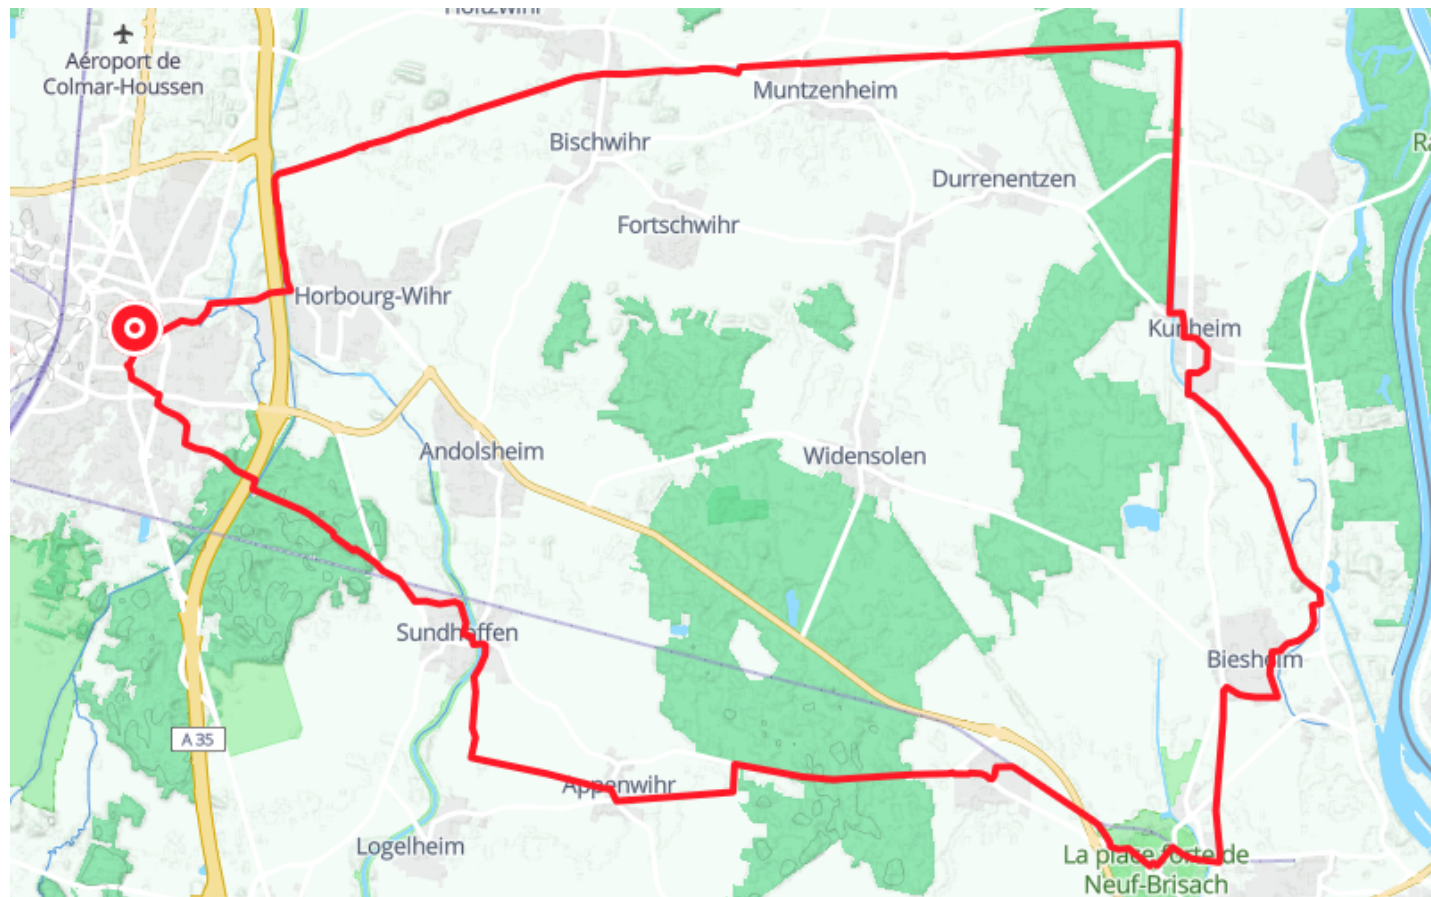

Colmar – Boucle Neuf-Brisach

● Moyenne

🚲 À vélo

🕒 3 h 42 min

↔ 46.5 km

📍 **Départ** 9 Rue du Chasseur
68000, Colmar

Descriptif

L'Alsace, grandeur nature

Colmar Bike Tours

5 Rue du Chasseur, 68000 COLMAR

+33369459331

http://colmarbiketours.com/fr/guided_tours

Retrouvez ce parcours et bien d'autres
sur l'application mobile **Loopi - balades & GPS**