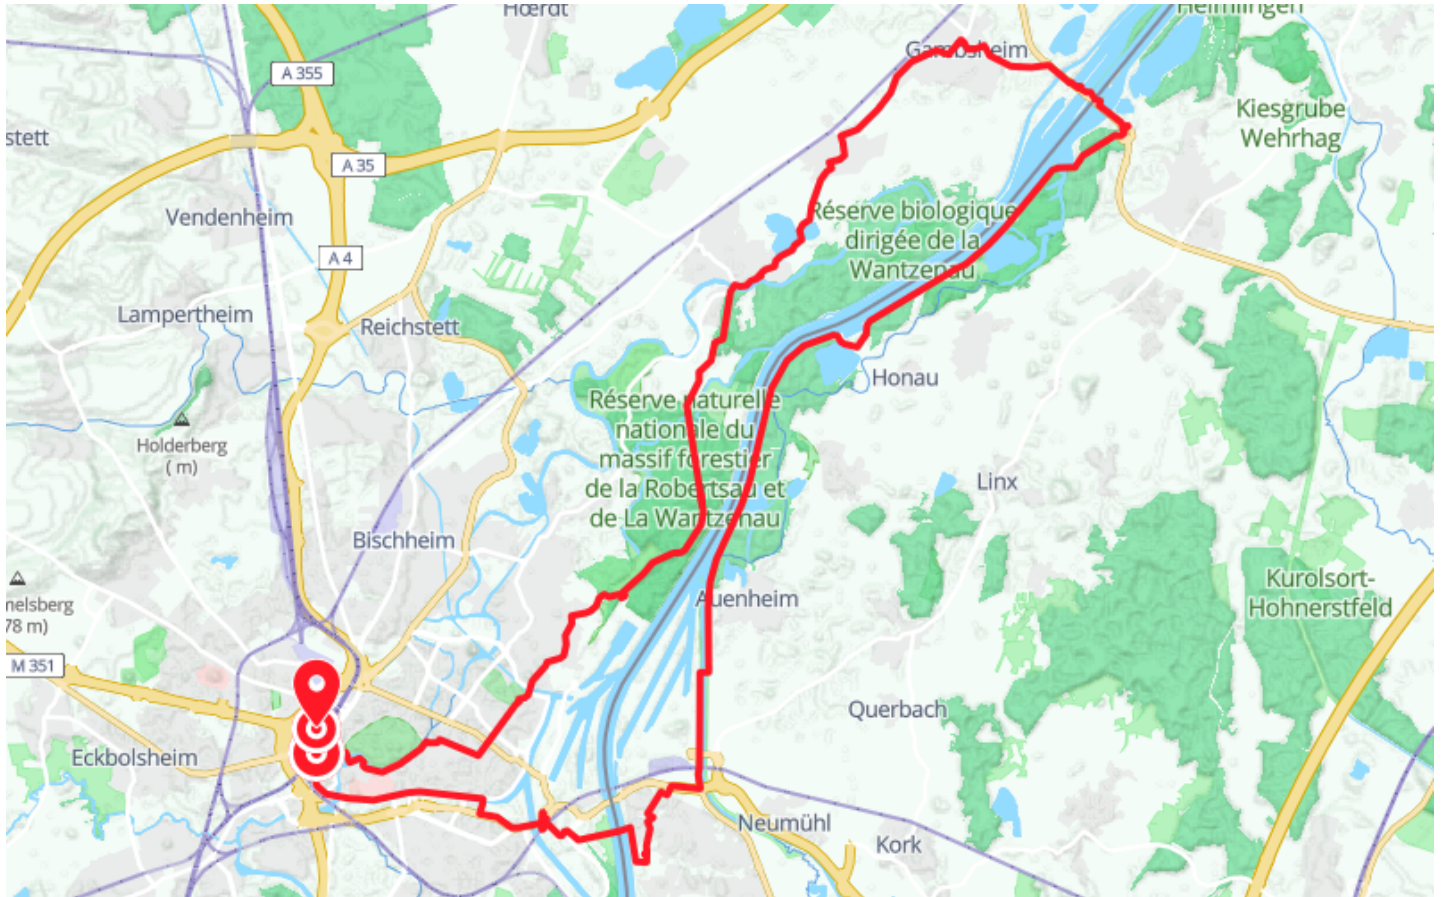

# Tour FR DE 50km Stras Ecluse Gambs Kehl Stras.gpx

● Moyenne

🚲 À vélo

🕒 4 h 25 min

↔ 52.2 km

📍 **Départ** 29 Boulevard de Nancy  
67100, Strasbourg

📍 **Arrivée** 29 Boulevard de Nancy  
67100, Strasbourg

## Descriptif

*L'Alsace, grandeur nature*

**Alsa Cyclo Tours - STRASBOURG**

29 Boulevard de nancy

+33369327773

<https://alsacyclotours.com/>

Retrouvez ce parcours et bien d'autres  
sur l'application mobile **Loopi - balades & GPS**