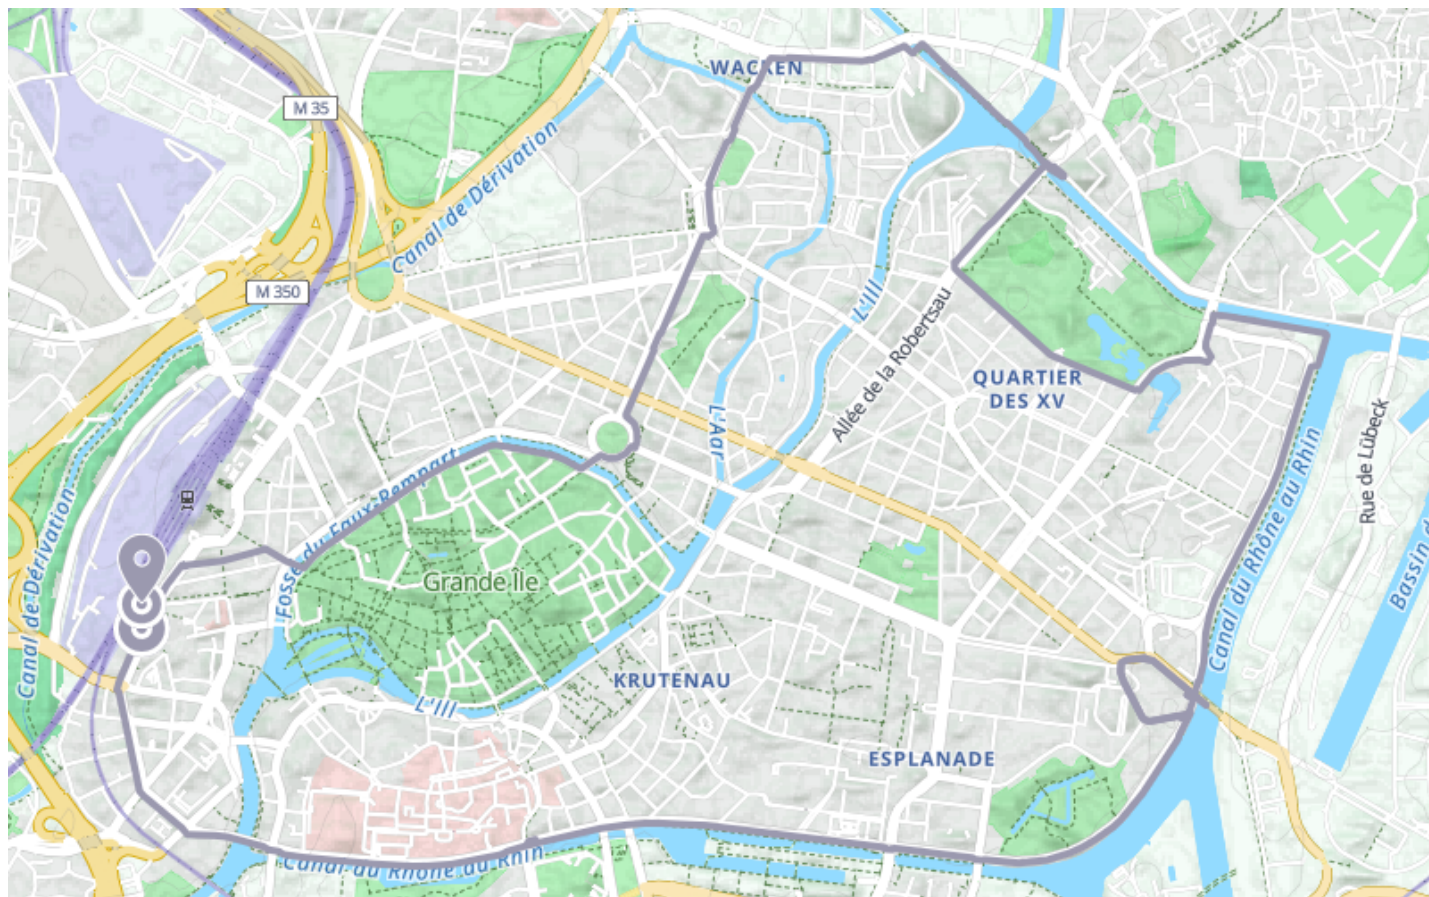

Institutions EURO 15km (Demie journée)

🚲 À vélo

🕒 1 h 16 min

↔️ 14.8 km

📍 **Départ** 29 Boulevard de Nancy
67100, Strasbourg

📍 **Arrivée** 29 Boulevard de Nancy
67100, Strasbourg

Descriptif

L'Alsace, grandeur nature

Retrouvez ce parcours et bien d'autres
sur l'application mobile Loopi – balades & GPS