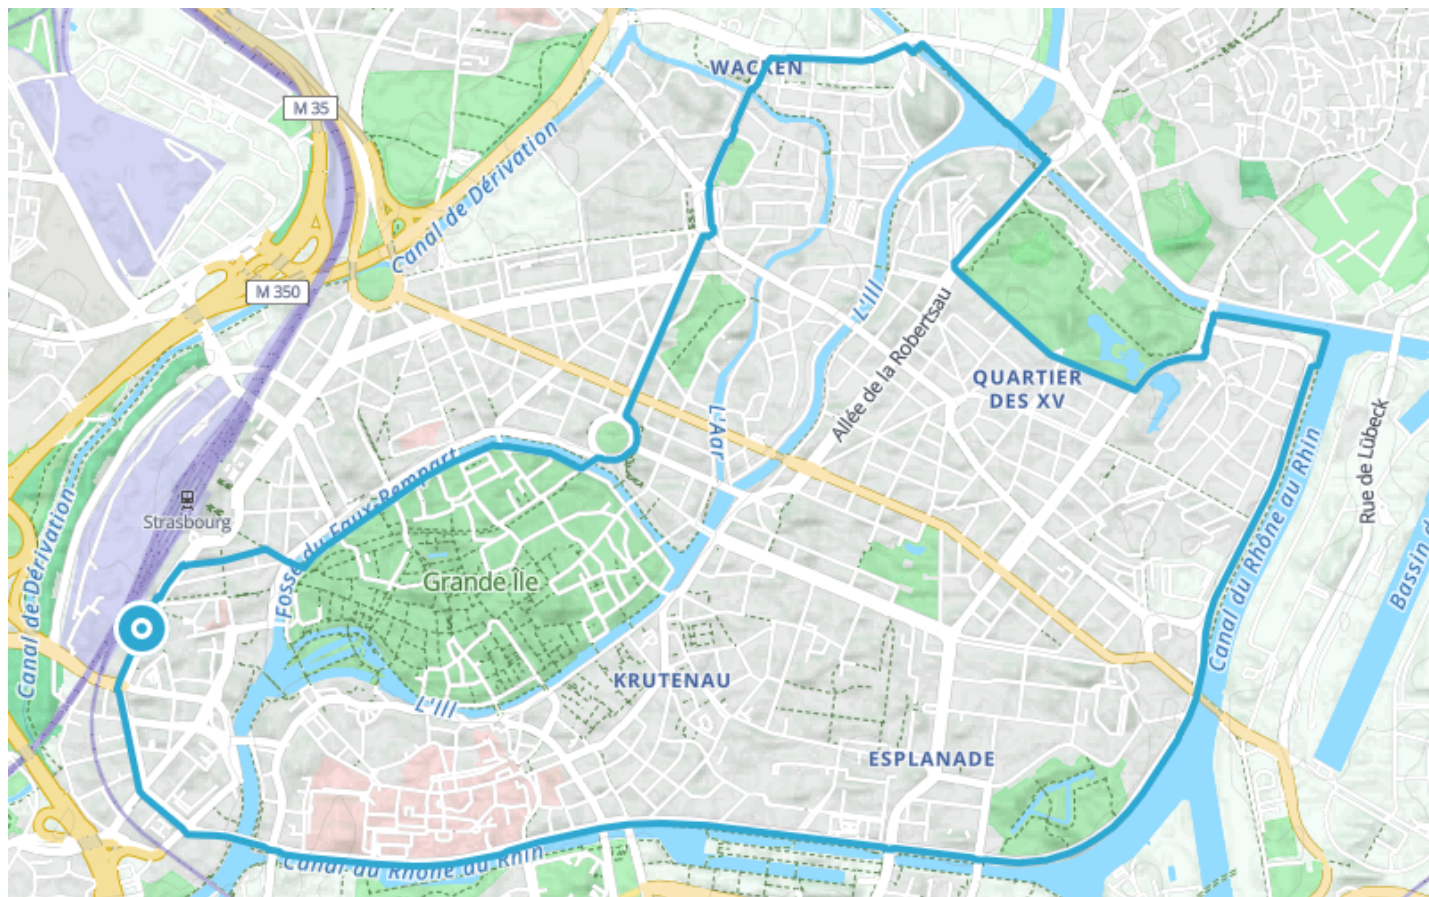

# Institutions EURO 15km (Demi journée)

● Facile

🚲 À vélo

🕒 1 h 01 min

↔️ 12.9 km

📍 **Départ** 29 Boulevard de Nancy  
67100, Strasbourg

## Descriptif

*l'Alsace, grandeur nature*

**Alsa Cyclo Tours - STRASBOURG**

29 Boulevard de nancy

+33369327773

<https://alsacyclotours.com/>

Retrouvez ce parcours et bien d'autres  
sur l'application mobile **Loopi - balades & GPS**